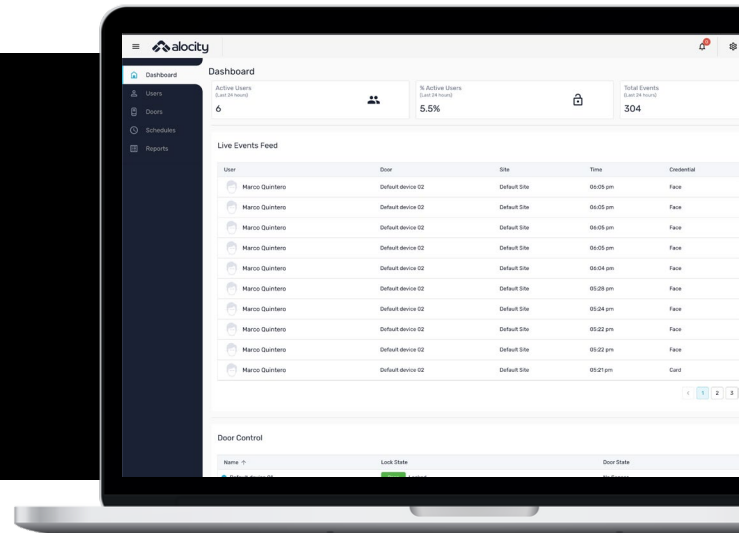

Compatible con credenciales Mifare, DESfire y NFC

Clave de nube

Envía un email o un texto con un enlace para obtener un acceso temporal sin necesidad de una aplicación.

Compatible con todos los lectores RFID

Conecta fácilmente lectores de RFID existentes a través de Wiegand o OSDP

Simple y Poderoso software de control de acceso a un precio asequible

¿Quién imaginó que sería tan revolucionario?

Nuestro intuitivo software te permitirá fácilmente administrar, monitorear y controlar las puertas en cualquier momento, en cualquier lugar, desde cualquier dispositivo.